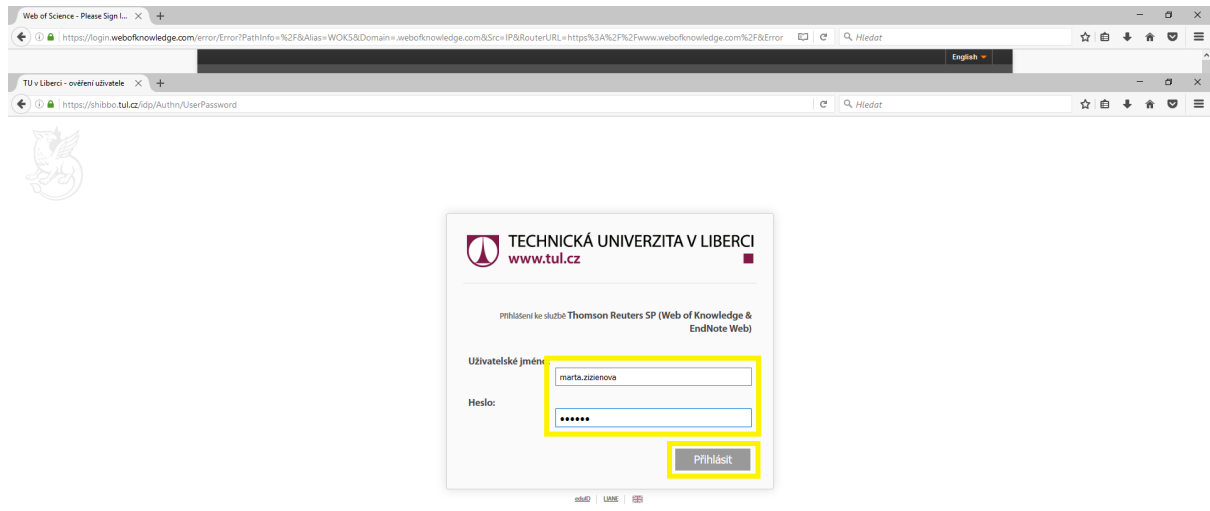

Web of Science

1. Otevřete prohlížeč, zadejte adresu <https://webofknowledge.com/>. Objeví se přihlašovací obrazovka. V sekci “INSTITUTIONAL (SHIBBOLETH) SIGN IN” v rolovacím menu vyberte možnost “Czech academic identity federation eduID.cz” a potvrďte tlačítkem “Go”.

2. Objeví se seznam institucí. V něm klikněte na “Technical University of Liberec”.

3. Objeví se obrazovka vyžadující přihlašovací údaje do LIANE (stejně jako do univerzitního e-mailu). Vyplňte je a klikněte na “Přihlásit”.