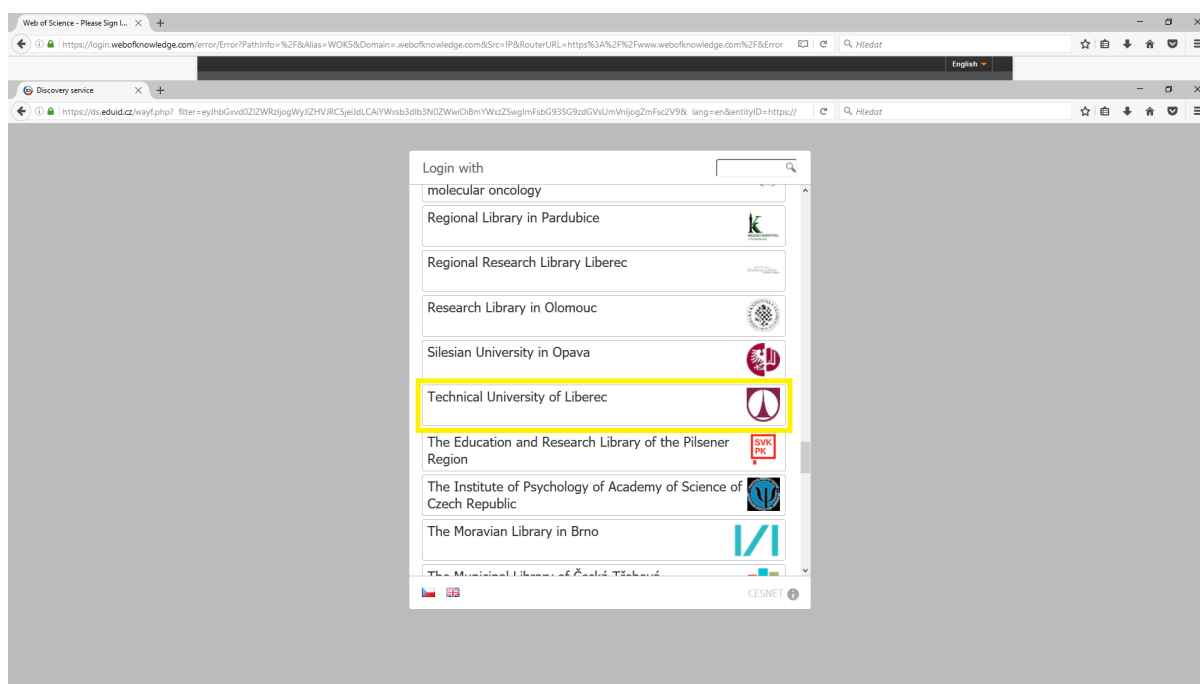

Web of Science

1. Otevřete prohlížeč, zadejte adresu <https://webofknowledge.com/>. Objeví se přihlašovací obrazovka. V sekci “INSTITUTIONAL (SHIBBOLETH) SIGN IN” v rolovacím menu vyberte možnost “Czech academic identity federation eduID.cz” a potvrďte tlačítkem “Go”.

2. Objeví se seznam institucí. V něm klikněte na “Technical University of Liberec”.

3. Objeví se obrazovka vyžadující přihlašovací údaje do LIANE (stejně jako do univerzitního e-mailu). Vyplňte je a klikněte na “Přihlásit”.