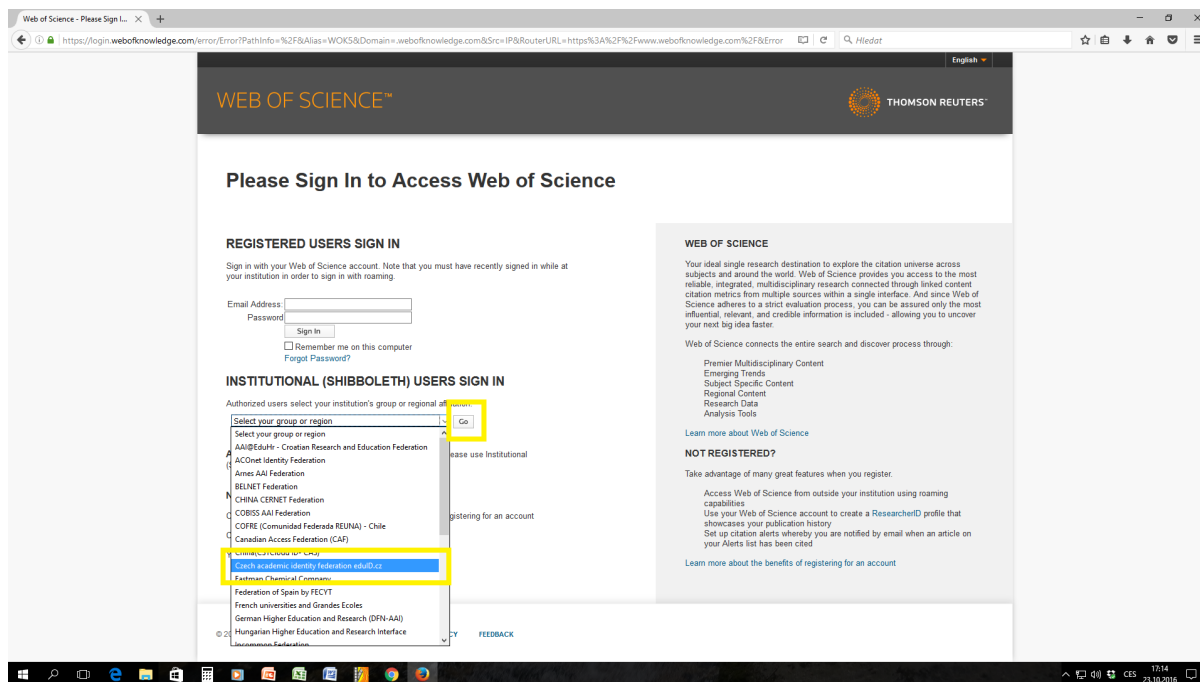

Web of Science

1. Otevřete prohlížeč, zadejte adresu <https://webofknowledge.com/>. Objeví se přihlašovací obrazovka. V sekci “INSTITUTIONAL (SHIBBOLETH) SIGN IN” v rolovacím menu vyberte možnost “Czech academic identity federation eduID.cz” a potvrďte tlačítkem “Go”.

2. Objeví se seznam institucí. V něm klikněte na “Technical University of Liberec”.

3. Objeví se obrazovka vyžadující přihlašovací údaje do LIANE (stejně jako do univerzitního e-mailu). Vyplňte je a klikněte na “Přihlásit”.